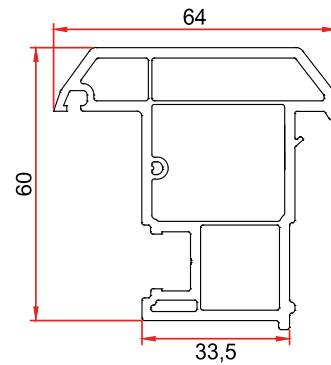

Mamül Kodu/Product Code/Код изделия: 2025
Hareketli Orta Kayıt
Moveable Mullion
Штульп