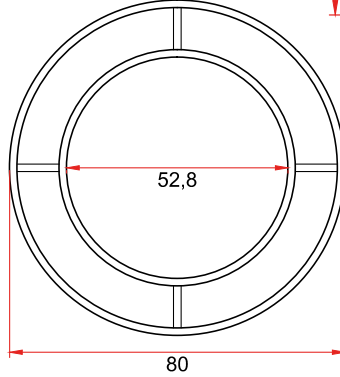

Mamül Kodu/Product Code/Код изделия: Y080
Köşe Dönüş Boru
Corner Turning Pipe
Профиль трубы