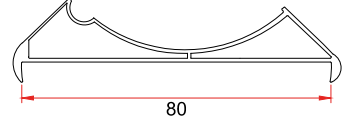

Mamül Kodu/Product Code/Код изделия: Y042
Köşe Dönüş Boru
Corner Turning Pipe
Профиль трубы

Mamül Kodu/Product Code/Код изделия: Y080
Köşe Dönüş Boru
Corner Turning Pipe
Профиль трубы

Mamül Kodu/Product Code/Код изделия: Y044
80mm Köşe Dönüş Adaptör
80mm Corner Turning Adaptor
Адаптер трубы 80мм