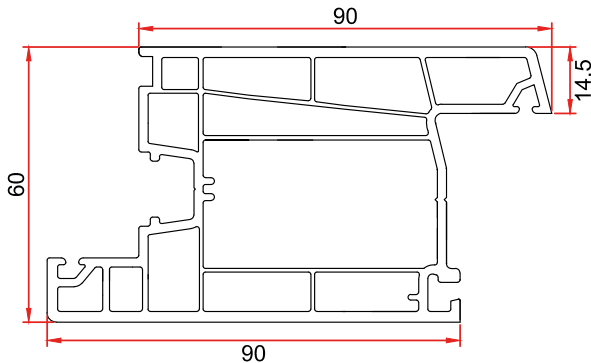

Mamül Kodu/Product Code/Код изделия: 4060
Z Kapı Kanat
Z Door Sash
Дверная створка Z