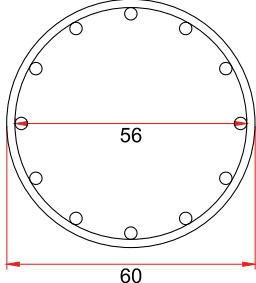

Mamül Kodu/Product Code/Код изделия: Y042
Köşe Dönüş Boru
Corner Turning Pipe
Профиль трубы