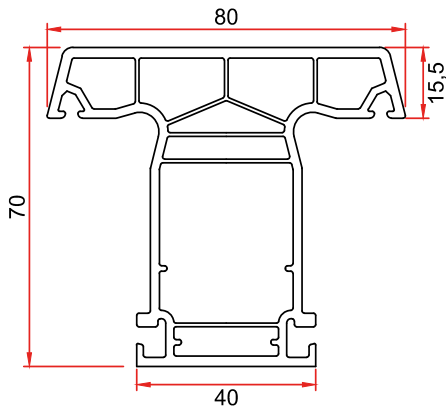

Mamül Kodu/Product Code/Код изделия: 5051
T Orta Kayıt
T Mullion
Импост T