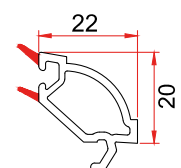

Mamül Kodu/Product Code/Код изделия: 7036
4x16x4 Çift Cam Çıtası
4x16x4 Double Glazing Bead
Штапик двойного остекления 4x16x4