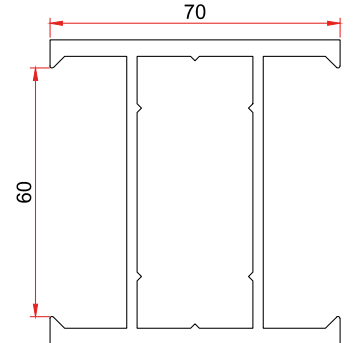

Mamül Kodu/Product Code/Код изделия: Y014
60mm Bağ Profili
60mm Bond Profile
Соединительный профиль 60мм