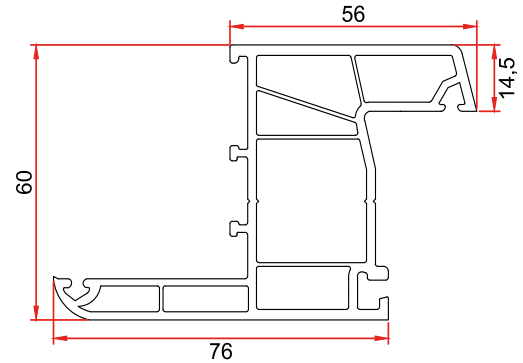

Mamül Kodu/Product Code/Код изделия: 4043
Pervazlı L Kasa
L Frame with Cornice
Рама L с наличником