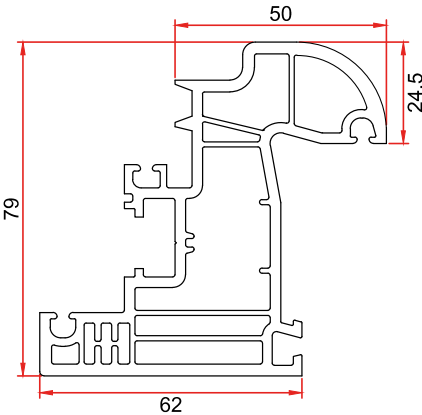

Mamül Kodu/Product Code/Код изделия: 7034
Z Pencere Kanat
Z Window Sash
Оконная створка Z