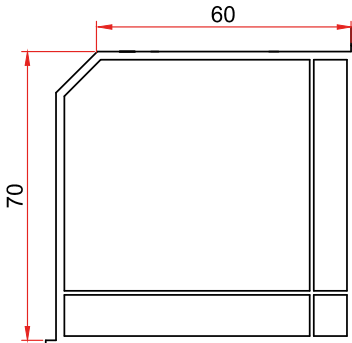

YARDIMCI PROFİLLER

ACCESSORY PROFILES

ВСПОМОГАТЕЛЬНЫЕ ПРОФИЛИ

Mamül Kodu/Product Code/Код изделия: Y010
60/70mm Kutu Profili
60/70mm Box Profile
Профиль коробки 60/70мм