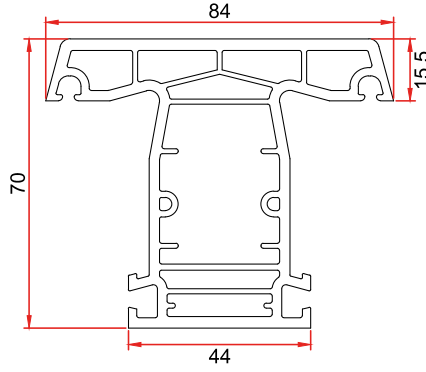

Mamül Kodu/ Product Code/Код изделия: 7051
T Orta Kayıt
T Mullion
Импост T