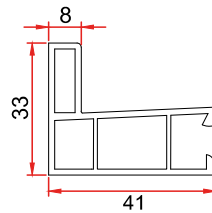

Mamül Kodu/Product Code/Код изделия: 3081
Sürme Sineklik Kasa
Sliding Flynet Frame
Москитная раздвижная рама