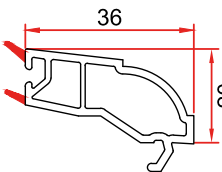

Mamül Kodu/Product Code/Код изделия: 6037
Tek Cam Çıtası
Single Glazing Bead
Штапик одинарного остекления