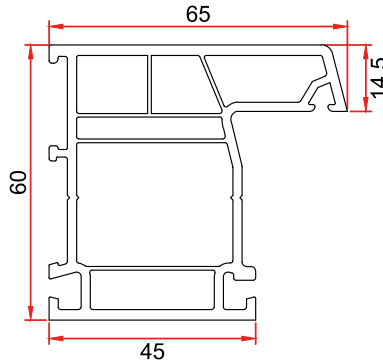

Mamül Kodu/Product Code/Код изделия: 4045
L Kasa 45mm
L Frame 45mm
Рама L 45мм