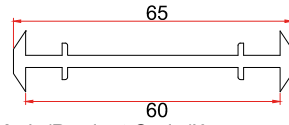

Mamül Kodu/Product Code/Код изделия: Y027
60mm İnce Bağ Profili
60mm Slim Bond Profile
Узкий соединительный профиль 60мм