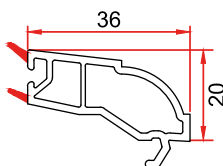

Mamül Kodu/Product Code/Код изделия: 6037
Tek Cam Çıtası
Single Glazing Bead
Штапик одинарного остекления