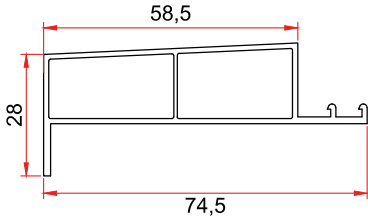

Mamül Kodu/Product Code/Код изделия: Y020
Denizlik Profili
Windowsill Profile
Подоконный профиль

Not: A PLUS serisinde geçme pervaz olarak hem iç hem de dış için Y078 kullanılır.
Note: In A PLUS series Y078 slip-on cornice is used both for inside and outside.
Примечание: В серии A PLUS как внутри, так и снаружи используется Y078.

Plastik Sanayi ve Ticaret A.Ş.

A.O.S.B. 10039 Sokak No:18 Çiğli, İzmir / TÜRKİYE
Tel: +90 232 328 03 40 • Fax: +90 232 328 03 44
info@yildizpen.com • www.yildizpen.com