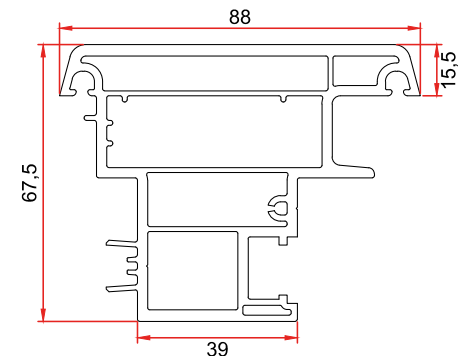

Mamül Kodu/Product Code/Код изделия: 7025
Hareketli Orta Kayıt
Moveable Mullion
Штульп