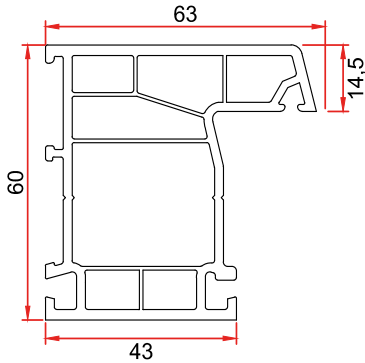

Mamül Kodu/Product Code/Код изделия: 7035
4x12x4 Çift Cam Çıtası
4x12x4 Double Glazing Bead
Штапик двойного остекления 4x12x4

Mamül Kodu/Product Code/Код изделия: 7036
4x16x4 Çift Cam Çıtası
4x16x4 Double Glazing Bead
Штапик двойного остекления 4x16x4