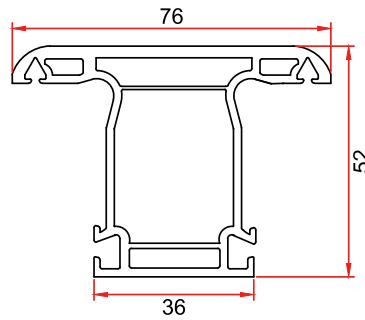

Mamül Kodu/Product Code/Код изделия: 3052
Sürme T Orta Kayıt
Sliding T Mullion
Импост раздвижной T