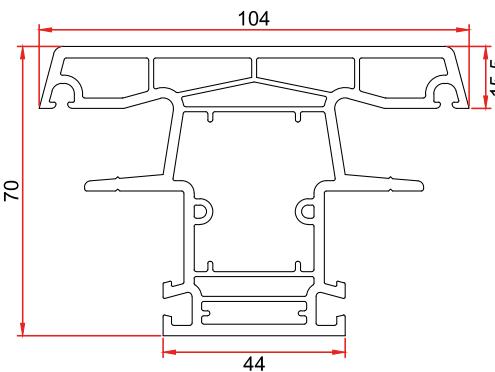

Mamül Kodu/ Product Code/Код изделия: 7051
T Orta Kayıt
T Mullion
Импост T

Mamül Kodu/Product Code/Код изделия: 7057
Kulaklı T Orta Kayıt
Handled T Mullion
Импост T с ушками