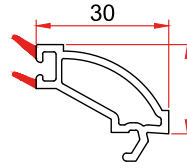

Mamül Kodu/Product Code/Код изделия: 7035
Kanat 4x12x4 Çift Cam Çıtası
Sash 4x12x4 Double Glazing Bead
Штапик створки двойного остекления 4x12x4