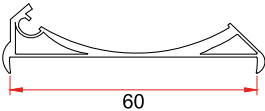

Mamül Kodu/Product Code/Код изделия: Y042
Köşe Dönüş Boru
Corner Turning Pipe
Профиль трубы

Mamül Kodu/Product Code/Код изделия: Y080
Köşe Dönüş Boru
Corner Turning Pipe
Профиль трубы

Mamül Kodu/Product Code/Код изделия: Y044
80mm Köşe Dönüş Adaptör
80mm Corner Turning Adaptor
Адаптер трубы 80мм