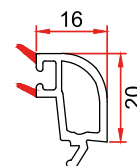

Mamül Kodu/Product Code/Код изделия: 6038
4x12x4 Çift Cam Çıtası
4x12x4 Double Glazing Bead
Штапик двойного остекления 4x12x4