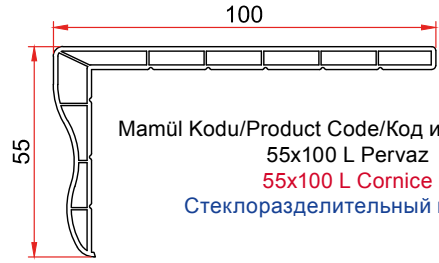

Mamül Kodu/Product Code/Код изделия: Y009
55x100 L Pervaz
55x100 L Cornice
Стеклоразделительный штапик