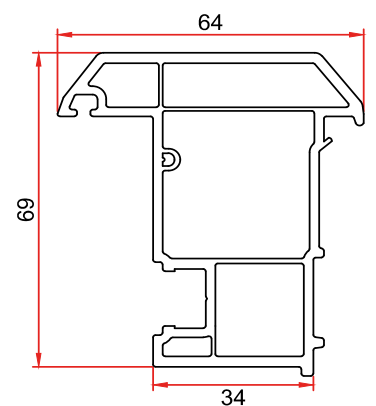

Mamül Kodu/Product Code/Код изделия: 5025
Hareketli Orta Kayıt
Moveable Mullion
Штульп