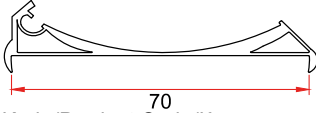

Mamül Kodu/Product Code/Код изделия: Y043
70mm Köşe Dönüş Adaptör
70mm Corner Turning Adaptor
Адаптер трубы 70мм