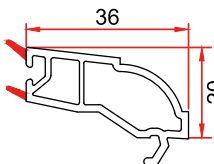

Mamül Kodu/Product Code/Код изделия: 6037
Tek Cam Çıtası
Single Glazing Bead
Штапик одинарного остекления