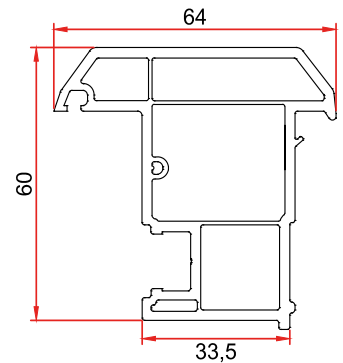

Mamül Kodu/Product Code/Код изделия: 2025
Hareketli Orta Kayıt
Moveable Mullion
Штульп