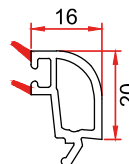

Mamül Kodu/Product Code/Код изделия: 6038
4x16x4 Çift Cam Çıtası
4x16x4 Double Glazing Bead
Штапик двойного остекления 4x16x4