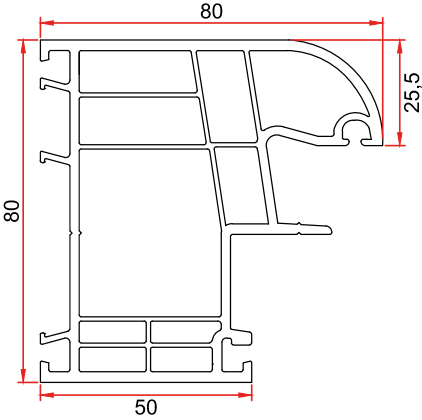

Mamül Kodu/Product Code/Код изделия: 6038
4x12x4 Çift Cam Çıtası
4x12x4 Double Glazing Bead
Штапик двойного остекления 4x12x4

Mamül Kodu/Product Code/Код изделия: 8044
L Kasa 80 mm
L Frame 80 mm
 Рама L 80мм