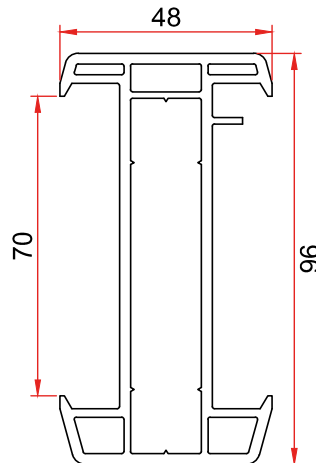

Mamül Kodu/Product Code/Код изделия: 6039
Kanat 42mm Cam Çıtası
Sash 42mm Glazing Bead
Штапик створки 42мм

YARDIMCI PROFİLLER

ACCESSORY PROFILES

ВСПОМОГАТЕЛЬНЫЕ ПРОФИЛИ

Mamül Kodu/Product Code/Код изделия: Y010
60/70mm Kutu Profili
60/70mm Box Profile
Профиль коробки 60/70мм