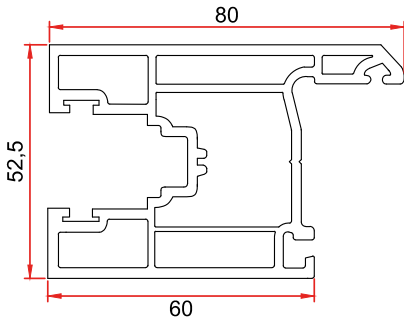

Mamül Kodu/Product Code/Код изделия: 3048
Sürme Kanat
Sliding Sash
Створка раздвижная