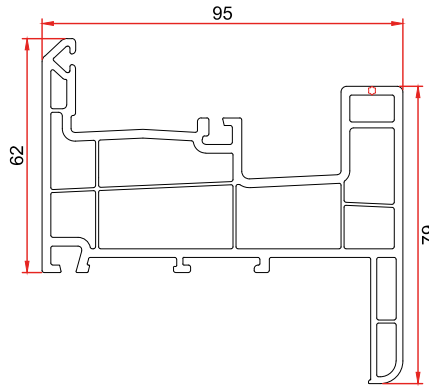

Mamül Kodu/Product Code/Код изделия: 3083
Tek Raylı Pervazlı Sürme Kasa
Single Railed Sliding Frame with Cornice
Рама раздвижная одинарная с наличником