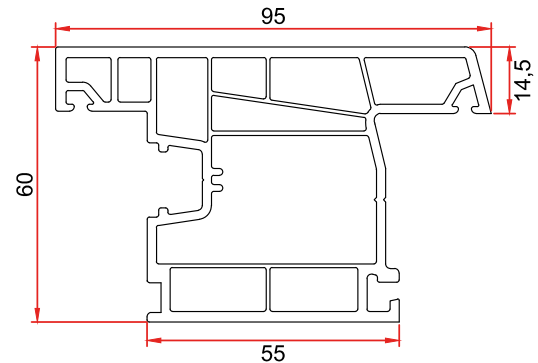

Mamül Kodu/Product Code/Код изделия: 4021
Dışa Açılır T Kapı Kanat
Outdoor Opening T Door Sash
Дверная створка T наружного открывания