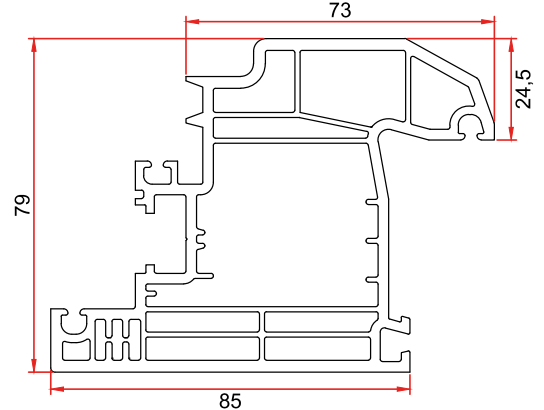

Mamül Kodu/Product Code/Код изделия: 7060
Z Kapı Kanat
Z Door Sash
Дверная створка Z