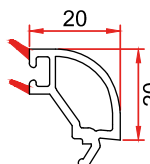

Mamül Kodu/Product Code/Код изделия: 6037
Tek Cam Çıtası
Single Glazing Bead
Штапик одинарного остекления

Mamül Kodu/Product Code/Код изделия: 6038
4x16x4 Çift Cam Çıtası
4x16x4 Double Glazing Bead
Штапик двойного остекления 4x16x4