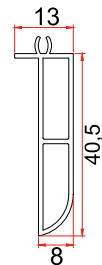

Mamül Kodu/Product Code/Код изделия: Y078
İç Geçme Pervaz
Inside Slip-on Cornice
Карниз вставной внутренний