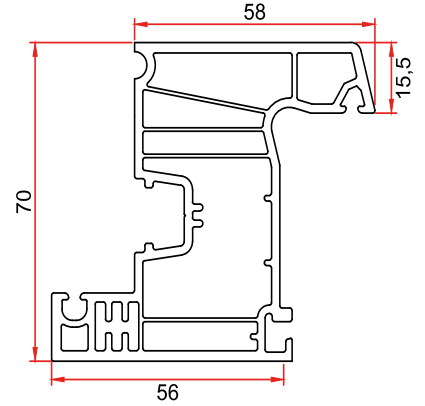

Mamül Kodu/Product Code/Код изделия: 5034
Z Pencere Kanat
Z Window Sash
Оконная створка Z