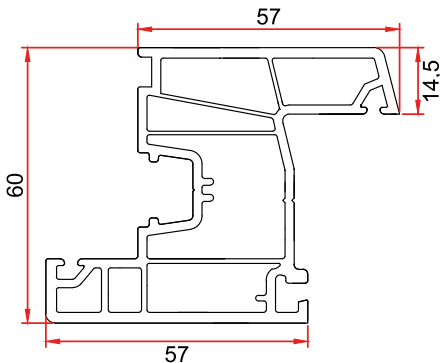

Mamül Kodu/Product Code/Код изделия: 4034
Z Pencere Kanat
Z Window Sash
Оконная створка Z