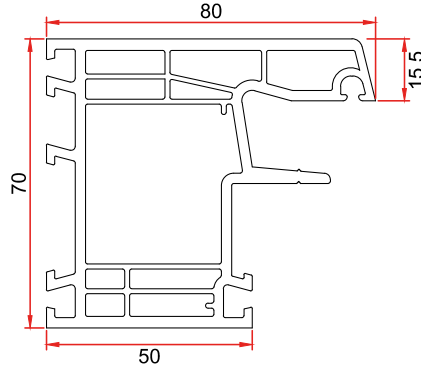

Mamül Kodu/Product Code/Код изделия: 6038
4x12x4 Çift Cam Çıtası
4x12x4 Double Glazing Bead
Штапик двойного остекления 4x12x4

Mamül Kodu/Product Code/Код изделия: 8044
L Kasa 80 mm
L Frame 80 mm
 Рама L 80мм