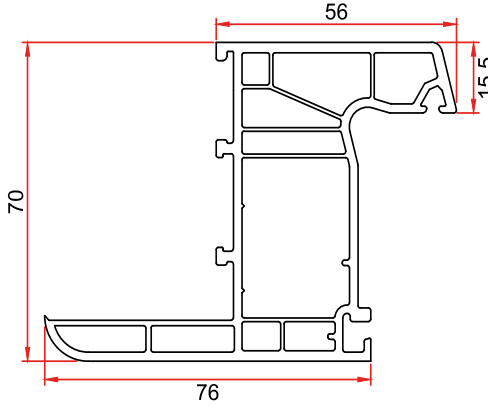

Mamül Kodu/Product Code/Код изделия: 5043
Pervazlı L Kasa
L Frame with Cornice
Рама L с наличником