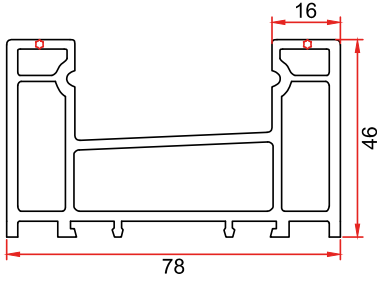

Mamül Kodu/Product Code/Код изделия: 3049
Çift Raylı Sürme Kasa
Double Railed Sliding Frame
Рама раздвижная двойная