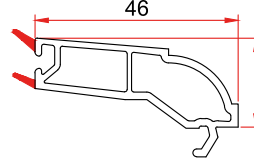

Mamül Kodu/Product Code/Код изделия: 7040
Kasa Tek Cam Çıtası
Frame Single Glazing Bead
Штапик рамы одинарного остекления

KANAT CAM ÇİTALARI SASH GLAZING BEADS ШТАПИКИ СТВОРКИ

Mamül Kodu/Product Code/Код изделия: 7037
Kanat Tek Cam Çıtası
Sash Single Glazing Bead
Штапик створки одинарного остекления