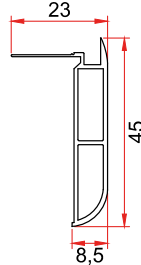

Mamül Kodu/Product Code/Код изделия: Y079
Dış Geçme Pervaz
Outside Slip-on Cornice
Карниз вставной наружный