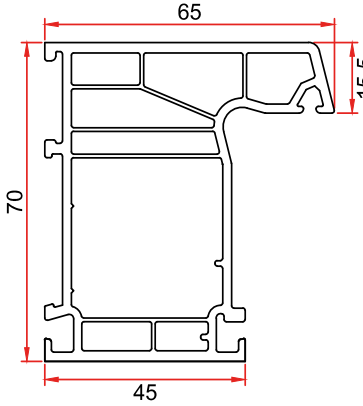

Mamül Kodu/Product Code/Код изделия: 5044
L Kasa
L Frame
Рама L