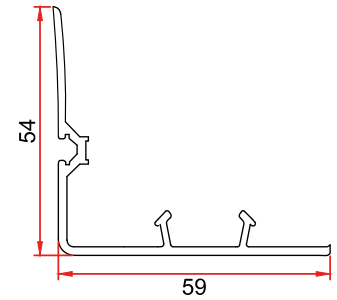

Mamül Kodu/Product Code/Код изделия: Y047
Sürme Adaptör
Sliding Adaptor
Адаптер раздвижной