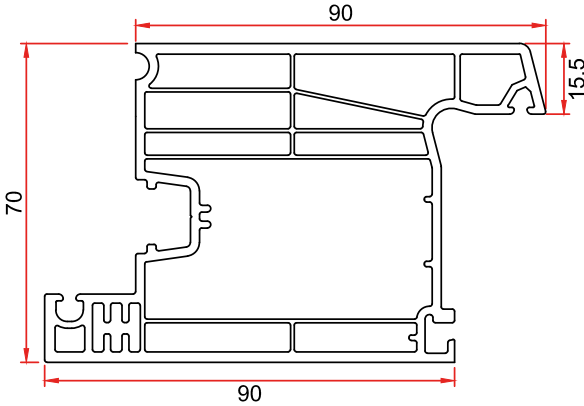

Mamül Kodu/Product Code/Код изделия: 5060
Z Kapı Kanat
Z Door Sash
Дверная створка Z