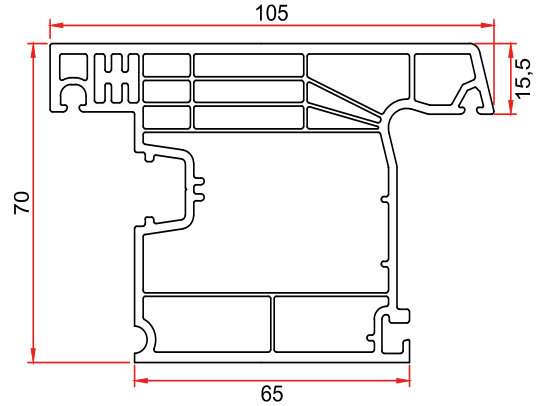

Mamül Kodu/Product Code/Код изделия: 5021
Dışa Açılır T Kapı Kanat
Outside Opening T Door Sash
Дверная створка T наружного открывания