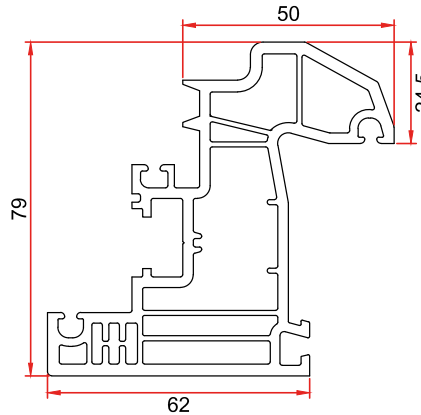

Mamül Kodu/Product Code/Код изделия: 7033
Z Pencere Kanat
Z Window Sash
Оконная створка Z