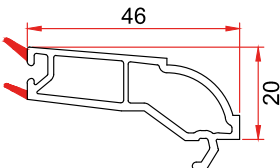

Mamül Kodu/Product Code/Код изделия: 7037
Tek Cam Çıtası
Single Glazing Bead
Штапик одинарного остекления