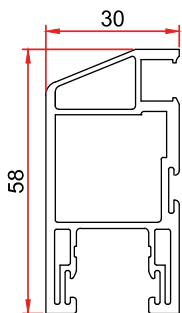

Mamül Kodu/Product Code/Код изделия: 3082
Sürme Sineklik Kanat
Sliding Flynet Sash
Москитная раздвижная створка