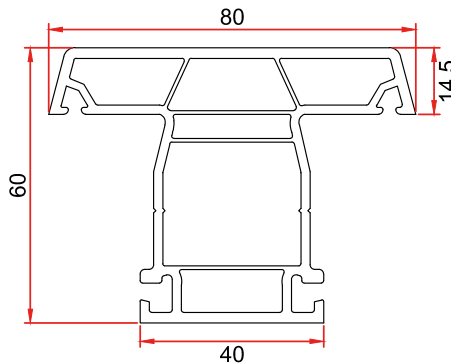

Mamül Kodu/Product Code/Код изделия: 4051
T Orta Kayıt
T Mullion
Импост T