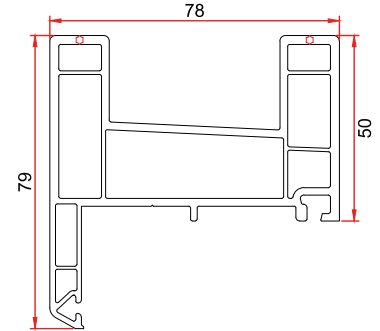

Mamül Kodu/Product Code/Код изделия: 3043
Çift Raylı Pervazlı Sürme Kasa
Double Railed Sliding Frame with Cornice
Рама раздвижная двойная с наличником