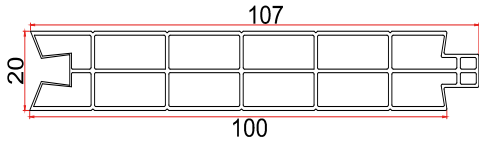

Mamül Kodu/Product Code/Код изделия: Y002
10'luk Çift Oda Lambri
100mm Double Chambered Panel
Ламбри 100мм двухкамерный