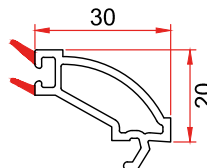

Mamül Kodu/Product Code/Код изделия: 7035
4x12x4 Çift Cam Çıtası
4x12x4 Double Glazing Bead
Штапик двойного остекления 4x12x4