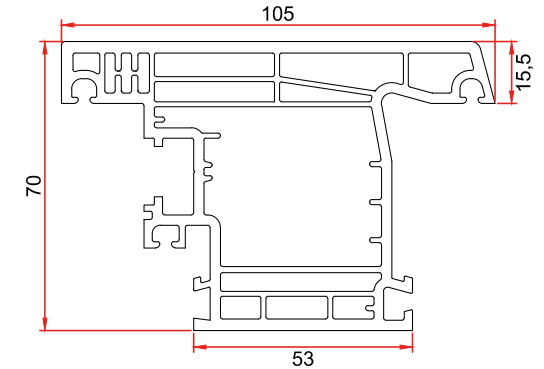

Mamül Kodu/Product Code/Код изделия: 7021
Dışa Açılır T Kapı Kanat
Outside Opening T Door Sash
Дверная створка T наружного открывания