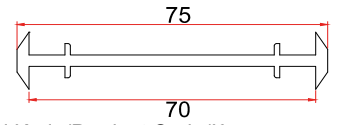

Mamül Kodu/Product Code/Код изделия: Y072
70mm İnce Bağ Profili
70mm Slim Bond Profile
Узкий соединительный профиль 70мм