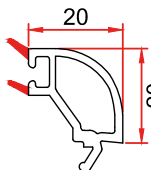

Mamül Kodu/Product Code/Код изделия: 6038
4x16x4 Çift Cam Çıtası
4x16x4 Double Glazing Bead
Штапик двойного остекления 4x16x4

Mamül Kodu/Product Code/Код изделия: 6036
4x12x4 Çift Cam Çıtası
4x12x4 Double Glazing Bead
Штапик двойного остекления 4x12x4